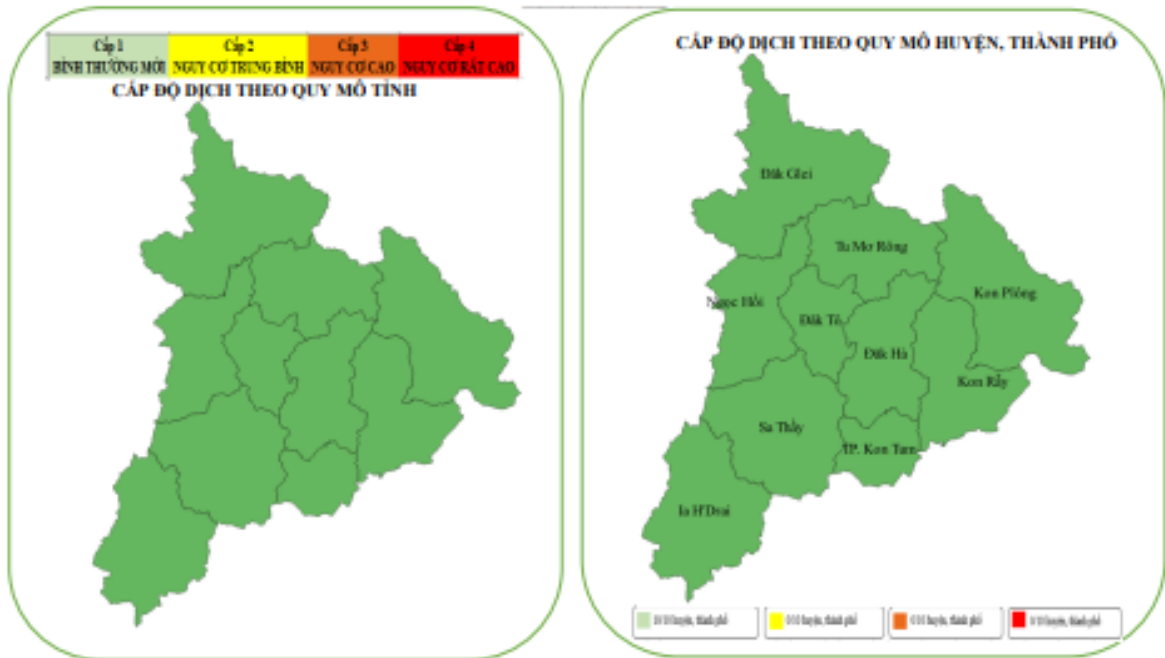

ĐÁNH GIÁ CẤP ĐỘ DỊCH COVID-19 TRÊN ĐỊA BÀN TỈNH KON TUM
(Theo Quyết định số 4800/QĐ-BYT ngày 12/10/2021 của Bộ Y tế)
Cập nhật đến 00h00 ngày 27/12/2021

CẤP ĐỘ DỊCH THEO QUY MÔ XÃ, PHƯỜNG, THỊ TRẤN

TP Kon Tum		Huyện Đăk Hà		Huyện Đăk Tô		Huyện Ngọc Hồi		Huyện Đăk Glei	
TT	Vùng nguy cơ theo xã/phường/thị trấn	TT	Vùng nguy cơ theo xã/phường/thị trấn	TT	Vùng nguy cơ theo xã/phường/thị trấn	TT	Vùng nguy cơ theo xã/phường/thị trấn	TT	Vùng nguy cơ theo xã/phường/thị trấn
1	Phường Duy Tân	1	Thị trấn Đăk Hà	1	Thị trấn Đăk Tô	1	Thị trấn Plei Kán	1	Thị trấn Đăk Glei
2	Phường Lê Lợi	2	Xã Đăk Hring	2	Xã Diên Bình	2	Xã Đăk Ang	2	Xã Đăk Chrong
3	Phường Ngô Mây	3	Xã Đăk La	3	Xã Đăk Rơ Nga	3	Xã Đăk Dục	3	Xã Đăk Kroong
4	Phường Nguyễn Trãi	4	Xã Đăk Leng	4	Xã Đăk Trăm	4	Xã Đăk Kan	4	Xã Đăk Long
5	Phường Quang Trung	5	Xã Đăk Mar	5	Xã Kon Đào	5	Xã Đăk Nêng	5	Xã Đăk Mán
6	Phường Quyết Thắng	6	Xã Đăk Ngok	6	Xã Ngọc Túp	6	Xã Đăk Xu	6	Xã Đăk Mên
7	Phường Thống Lợi	7	Xã Đăk Pui	7	Xã Pô Kô	7	Xã Pô Y	7	Xã Đăk Nhoong
8	Phường Thống Nhất	8	Xã Đăk Uí	8	Xã Tân Cảnh	8	Xã Sa Loong	8	Xã Đăk Pek
9	Phường Trần Hưng Đạo	9	Xã Hà Môn	9	Xã Văn Lem			9	Xã Đăk Bô
10	Phường Trương Chính	10	Xã Ngọc Réo			Huyện Tu Mơ Rông		10	Xã Mường Hoong
11	Xã Chư Hring	11	Xã Ngọc Wang			Vùng nguy cơ theo xã/phường/thị trấn		11	Xã Ngọc Linh
12	Xã Đăk Bô			Huyện Kon Rẫy		1	Xã Đăk Na	12	Xã Xép
13	Xã Đăk Cẩm	TT	Vùng nguy cơ theo xã/phường/thị trấn	TT	Vùng nguy cơ theo xã/phường/thị trấn	2	Xã Đăk Sao		
14	Xã Đăk Náng	1	Thị trấn Đăk Rve	1	Thị trấn Măng Đen	3	Xã Đăk Rơ Ông	Huyện Sa Thầy	
15	Xã Đăk Rơ Wa	2	Xã Đăk Pue	2	Xã Đăk Nền	4	Xã Đăk Tô Kam	TT	Vùng nguy cơ theo xã/phường/thị trấn
16	Xã Đoàn Kết	3	Xã Tân Lập	3	Xã Đăk Răng	5	Xã Đăk Hà	1	Thị trấn Sa Thầy
17	Xã Hòa Bình	4	Xã Đăk Ruông	4	Xã Đăk Tăng	6	Xã Tu Mơ Rông	2	Xã Sa Sơn
18	Xã Ia Châm	5	Xã Đăk Tô Lung	5	Xã Hiếu	7	Xã Văn Xuôi	3	Xã Sa Nhện
19	Xã Kroong	6	Xã Đăk Kối	6	Xã Măng Bư	8	Xã Ngọc Yên	4	Xã Sa Nghĩa
20	Xã Ngọc Bay	7	Xã Đăk Tô Re	7	Xã Măng Cảnh	9	Xã Ngọc Lầy	5	Xã Sa Bình
21	Xã Vinh Quang			8	Xã Ngọc Tem	10	Xã Măng Rì	6	Xã Hơ Moong
				9	Xã Pô Ê	11	Xã Tê Xáng	7	Xã Rơ Kơi
Huyện Ia H'Drai								8	Xã Mố Rái
TT	Vùng nguy cơ theo xã/phường/thị trấn							9	Xã Ya Ly
1	Xã Ia Tôi							10	Xã Ya Xiêr
2	Xã Ia Đom							11	Xã Ya Táng
3	Xã Ia Đai								

101/102 xã, phường, thị trấn
 01/102 xã, phường, thị trấn
 0/102 xã, phường, thị trấn
 0/102 xã, phường, thị trấn