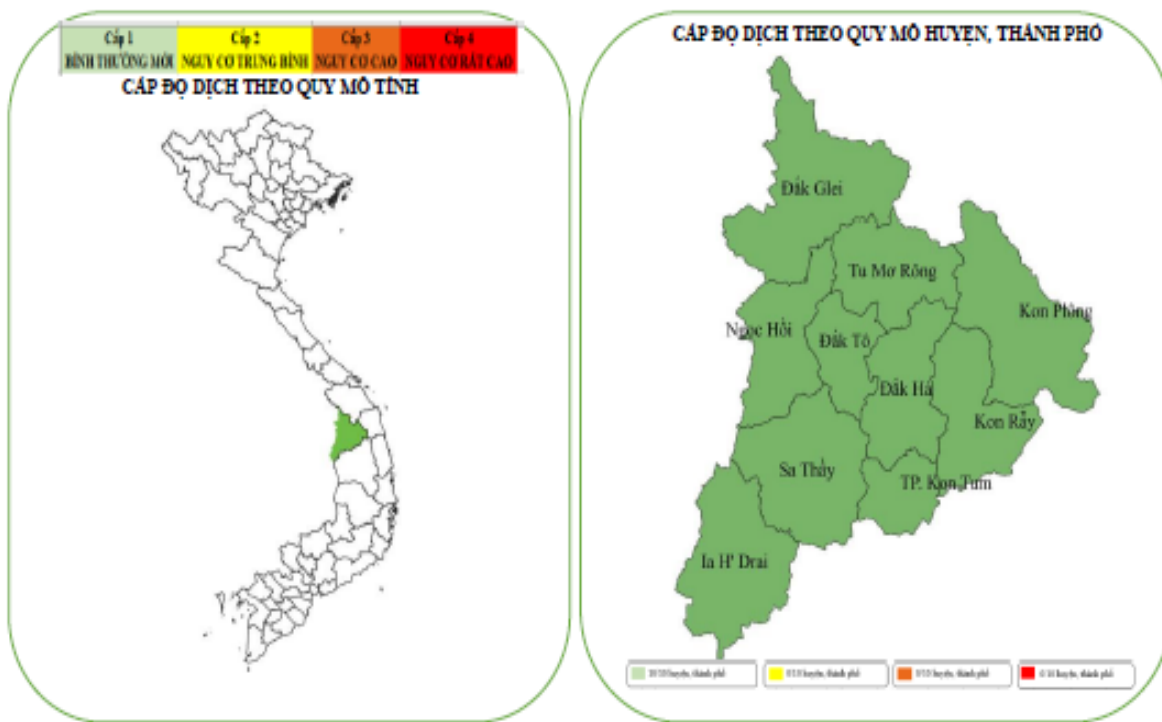

ĐÁNH GIÁ CẤP ĐỘ DỊCH COVID-19 TRÊN ĐỊA BÀN TỈNH KON TUM (Theo Quyết định số 4800/QĐ-BYT ngày 12/10/2021 của Bộ Y tế) Cập nhật đến 17h00 ngày 17/10/2021

CẤP ĐỘ DỊCH THEO QUY MÔ XÃ, PHƯỜNG, THỊ TRẤN

TP Kon Tum	Huyện Đăk Hà	Huyện Đăk Tô	Huyện Ngọc Hồi	Huyện Đăk Glei
TT Vùng nguy cơ theo xã/phường/thị trấn	TT Vùng nguy cơ theo xã/phường/thị trấn	TT Vùng nguy cơ theo xã/phường/thị trấn	TT Vùng nguy cơ theo xã/phường/thị trấn	TT Vùng nguy cơ theo xã/phường/thị trấn
1 Phường Duy Tân	1 Thị trấn Đăk Hà	1 Thị trấn Đăk Tô	1 Thị trấn Plei Kần	1 Thị trấn Đăk Glei
2 Phường Lê Lợi	2 Xã Đăk Hring	2 Xã Diên Bình	2 Xã Đăk Ang	2 Xã Đăk Choang
3 Phường Ngô Mây	3 Xã Đăk La	3 Xã Đăk Rơ Nga	3 Xã Đăk Dục	3 Xã Đăk Kroeng
4 Phường Nguyễn Trãi	4 Xã Đăk Long	4 Xã Đăk Trăm	4 Xã Đăk Kan	4 Xã Đăk Long
5 Phường Quang Trung	5 Xã Đăk Mar	5 Xã Kon Đảo	5 Xã Đăk Nông	5 Xã Đăk Man
6 Phường Quyết Thắng	6 Xã Đăk Ngyk	6 Xã Ngọc Tu	6 Xã Đăk Núi	6 Xã Đăk Môn
7 Phường Thống Lợi	7 Xã Đăk Pui	7 Xã Pô Kô	7 Xã Pờ Y	7 Xã Đăk Nhoang
8 Phường Thống Nhất	8 Xã Đăk Ui	8 Xã Tân Cảnh	8 Xã Sa Loang	8 Xã Đăk Pek
9 Phường Trần Hưng Đạo	9 Xã Há Môn	9 Xã Văn Lắm		9 Xã Đăk Bô
10 Phường Trương Chính	10 Xã Ngọc Ráo		Huyện Tu Mơ Rông	10 Xã Mường Hoang
11 Xã Chư Hreng	11 Xã Ngyk Wang		TT Vùng nguy cơ theo xã/phường/thị trấn	11 Xã Ngọc Lĩnh
12 Xã Đăk Bô		Huyện Kon Plông	1 Xã Đăk Na	12 Xã Xốp
13 Xã Đăk Cấm	Huyện Kon Rẫy	TT Vùng nguy cơ theo xã/phường/thị trấn	2 Xã Đăk Sao	
14 Xã Đăk Năng	TT Vùng nguy cơ theo xã/phường/thị trấn	1 Thị trấn Sa Thủy	3 Xã Đăk Rơ Ông	Huyện Sa Thủy
15 Xã Đăk Rơ Wa	1 Thị trấn Đăk Rve	2 Xã Sa Sơn	4 Xã Đăk Tơ Kan	TT Vùng nguy cơ theo xã/phường/thị trấn
16 Xã Đoàn Kết	2 Xã Đăk Pnê	3 Xã Sa Nhơn	5 Xã Đăk Hà	1 Thị trấn Sa Thủy
17 Xã Hòa Bình	3 Xã Tân Lập	4 Xã Sa Nghĩa	6 Xã Tu Mơ Rông	2 Xã Sa Sơn
18 Xã Ia Châm	4 Xã Đăk Ruồng	5 Xã Sa Bình	7 Xã Văn Xui	3 Xã Sa Nhơn
19 Xã Kroeng	5 Xã Đăk Tơ Lung	6 Xã Hơ Moong	8 Xã Ngọc Yêu	4 Xã Sa Nghĩa
20 Xã Ngyk Bay	6 Xã Đăk Kại	7 Xã Rơ Koi	9 Xã Ngọc Lây	5 Xã Sa Bình
21 Xã Vĩnh Quang	7 Xã Đăk Tơ Rơ	8 Xã Mô Rai	10 Xã Máng Ri	6 Xã Hơ Moong
		9 Xã Ya Ly	11 Xã Tê Xang	7 Xã Rơ Koi
Huyện Ia H'Drac		10 Xã Ya Xiêr		8 Xã Mô Rai
TT Vùng nguy cơ theo xã/phường/thị trấn		11 Xã Ya Táng		9 Xã Ya Ly
1 Xã Ia Tơi				10 Xã Ya Xiêr
2 Xã Ia Đom				11 Xã Ya Táng
3 Xã Ia Đal				

102/102 xã, phường, thị trấn

0/102 xã, phường, thị trấn

0/102 xã, phường, thị trấn

0/102 xã, phường, thị trấn