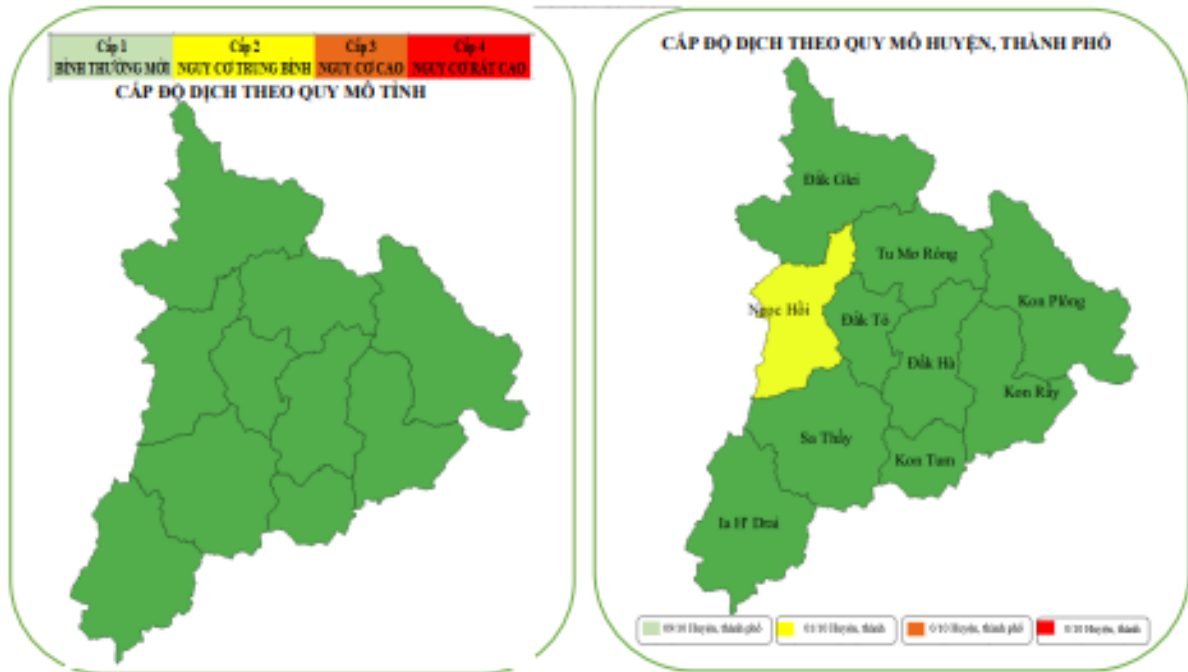

ĐÁNH GIÁ CẤP ĐỘ DỊCH COVID-19 TRÊN ĐỊA BÀN TỈNH KON TUM
(Theo Quyết định số 4800/QĐ-BYT ngày 12/10/2021 của Bộ Y tế)
Cập nhật đến 00h00 ngày 03/01/2022

CẤP ĐỘ DỊCH THEO QUY MÔ XÃ, PHƯỜNG, THỊ TRẤN

TP Kon Tum		Huyện Đăk Hà		Huyện Đăk Tô		Huyện Ngọc Hồi		Huyện Đăk Glei	
TT	Vùng nguy cơ theo xã/phường/thị trấn	TT	Vùng nguy cơ theo xã/phường/thị trấn	TT	Vùng nguy cơ theo xã/phường/thị trấn	TT	Vùng nguy cơ theo xã/phường/thị trấn	TT	Vùng nguy cơ theo xã/phường/thị trấn
1	Phường Duy Tân	1	Thị trấn Đăk Hà	1	Thị trấn Đăk Tô	1	Thị trấn Plei Kần	1	Thị trấn Đăk Glei
2	Phường Lê Lợi	2	Xã Đăk Hring	2	Xã Diên Bình	2	Xã Đăk Ang	2	Xã Đăk Choang
3	Phường Ngô Mây	3	Xã Đăk La	3	Xã Đăk Rơ Nga	3	Xã Đăk Duc	3	Xã Đăk Kroang
4	Phường Nguyễn Trãi	4	Xã Đăk Long	4	Xã Đăk Rơ Nga	4	Xã Đăk Kan	4	Xã Đăk Long
5	Phường Quang Trung	5	Xã Đăk Mar	4	Xã Đăk Trâm	5	Xã Đăk Nóng	5	Xã Đăk Mán
6	Phường Quyết Thắng	6	Xã Đăk Ngọc	5	Xã Kon Đào	6	Xã Đăk Núi	6	Xã Đăk Mán
7	Phường Thắng Lợi	7	Xã Đăk Pui	6	Xã Ngọc Tu	7	Xã Pờ Y	7	Xã Đăk Nhoang
8	Phường Thống Nhất	8	Xã Đăk Uí	7	Xã Pô Kô	8	Xã Sa Loang	8	Xã Đăk Pek
9	Phường Trần Hưng Đạo	9	Xã Hà Môn	8	Xã Tân Cảnh	Huyện Tu Mơ Rông		9	Xã Đăk Bô
10	Phường Trương Chính	10	Xã Ngọc Ráo	9	Xã Văn Lem	TT	Vùng nguy cơ theo xã/phường/thị trấn	10	Xã Mường Hoang
11	Xã Chư Hreng	11	Xã Ngọc Wang	Huyện Kon Plông		1	Xã Đăk Na	11	Xã Ngọc Linh
12	Xã Đăk Bô	Huyện Kon Rẫy		TT	Vùng nguy cơ theo xã/phường/thị trấn	2	Xã Đăk Sao	12	Xã Xốp
13	Xã Đăk Cấm	TT	Vùng nguy cơ theo xã/phường/thị trấn	1	Thị trấn Măng Đen	3	Xã Đăk Rơ Ông	Huyện Sa Thầy	
14	Xã Đăk Năng	1	Thị trấn Đăk Rve	2	Xã Đăk Nén	4	Xã Đăk Tô Kam	TT	Vùng nguy cơ theo xã/phường/thị trấn
15	Xã Đăk Rơ Wa	2	Xã Đăk Pae	3	Xã Đăk Răng	5	Xã Đăk Hà	1	Thị trấn Sa Thầy
16	Xã Đoàn Kết	3	Xã Tân Lập	4	Xã Đăk Tăng	6	Xã Tu Mơ Rông	2	Xã Sa Sơn
17	Xã Hòa Bình	4	Xã Đăk Ruông	5	Xã Hiếu	7	Xã Văn Xuối	3	Xã Sa Nhơn
18	Xã Ia Châm	5	Xã Đăk Tô Lung	6	Xã Măng Bờ	8	Xã Ngọc Yên	4	Xã Sa Nghĩa
19	Xã Kroang	6	Xã Đăk Kói	7	Xã Măng Cảnh	9	Xã Ngọc Lậy	5	Xã Sa Bình
20	Xã Ngọc Bay	7	Xã Đăk Tô Re	8	Xã Ngọc Tem	10	Xã Măng Rí	6	Xã Hơ Moang
21	Xã Vĩnh Quang	Huyện Ia H'Drai		9	Xã Pờ É	11	Xã Tê Xăng	7	Xã Rơ Kei
TT	Vùng nguy cơ theo xã/phường/thị trấn	1	Xã Ia Tôi	Huyện Sa Thầy		8	Xã Mố Rai	8	Xã Mố Rai
1	Xã Ia Tôi	2	Xã Ia Đom	1	Thị trấn Sa Thầy	9	Xã Ya Ly	9	Xã Ya Ly
2	Xã Ia Đom	3	Xã Ia Đal	2	Xã Sa Sơn	10	Xã Ya Xiêr	10	Xã Ya Xiêr
3	Xã Ia Đal			3	Xã Sa Nhơn	11	Xã Ya Tăng	11	Xã Ya Tăng

99/102 xã, phường, thị trấn   02/102 xã, phường, thị trấn   01/102 xã, phường, thị trấn   0/102 xã, phường, thị trấn